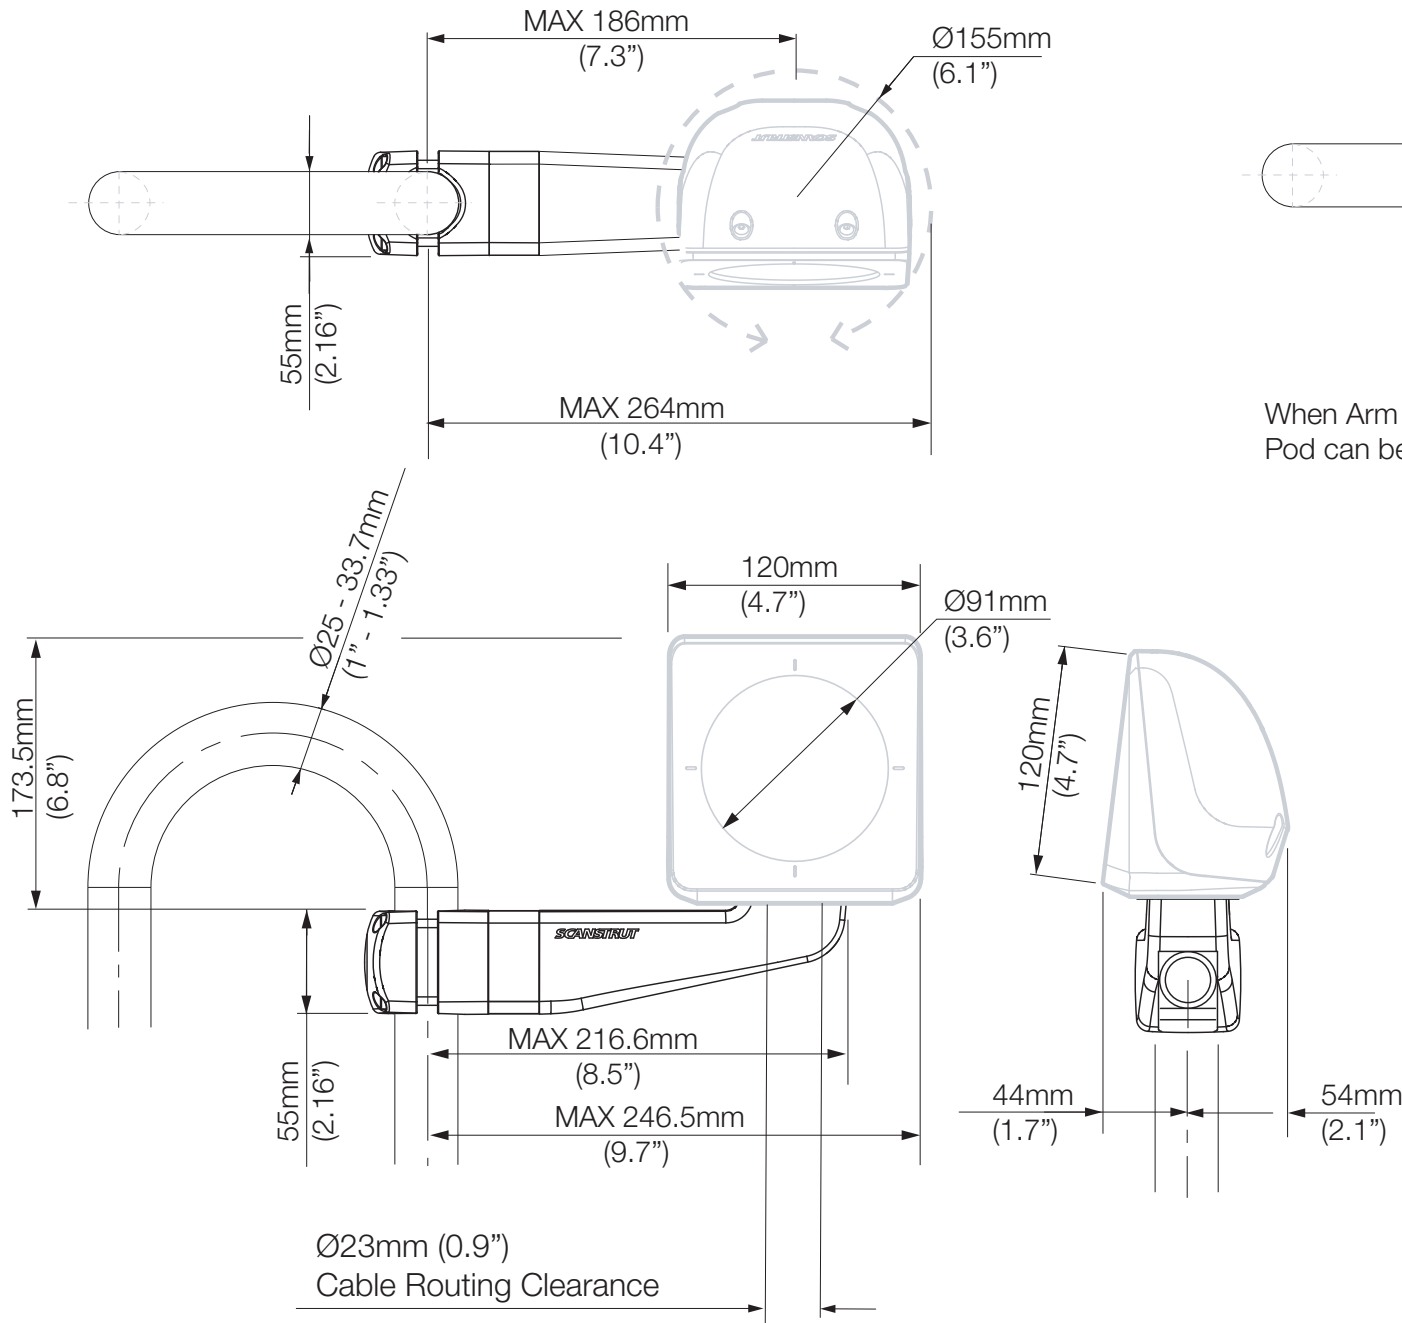

1instrument Pod Arm Mount - SPR-1i-AM

Email: sales@scanstrut.com Email: usasales@scanstrut.com

SCANSTRUT®