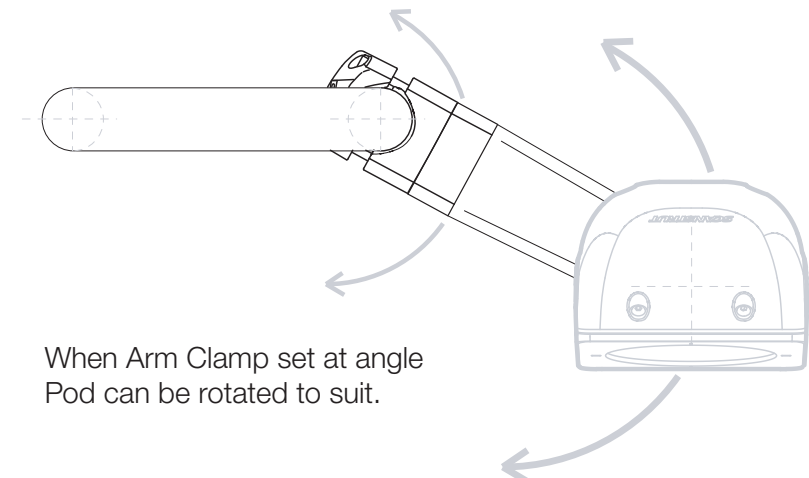

1instrument Pod Arm Mount - SPR-1i-AM

Email: sales@scanstrut.com Email: usasales@scanstrut.com

SCANSTRUT®