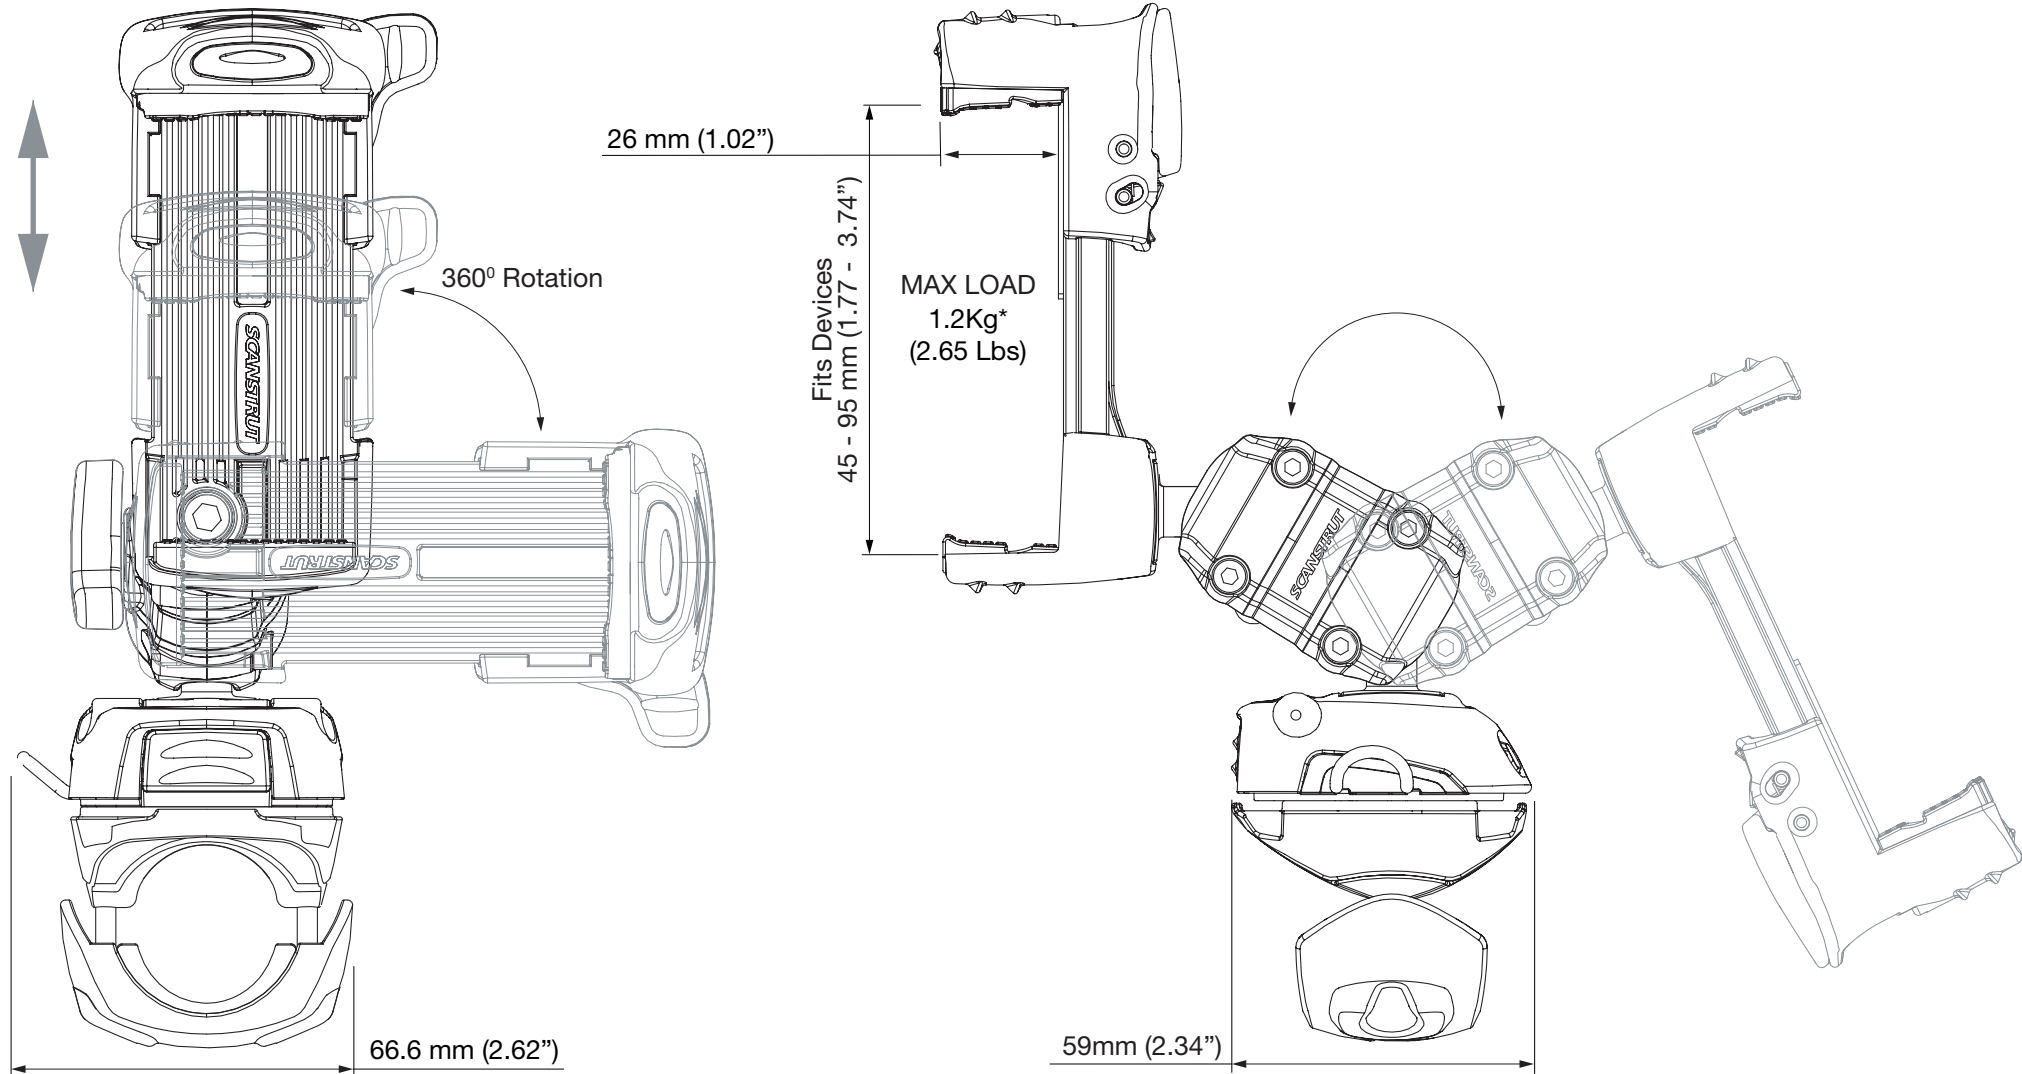

# RLS-509-402 ROKK Mini Phone Mount - Rail Mount

Email: [sales@scanstrut.com](mailto:sales@scanstrut.com) Email: [usasales@scanstrut.com](mailto:usasales@scanstrut.com)

\*assuming product is installed in a dynamic environment where accelerations of up to 6g will be experienced

**SCANSTRUT.**

# RLS-509-402 ROKK Mini Phone Mount - Rail Mount

Email: [sales@scanstrut.com](mailto:sales@scanstrut.com) Email: [usasales@scanstrut.com](mailto:usasales@scanstrut.com)

**SCANSTRUT.**