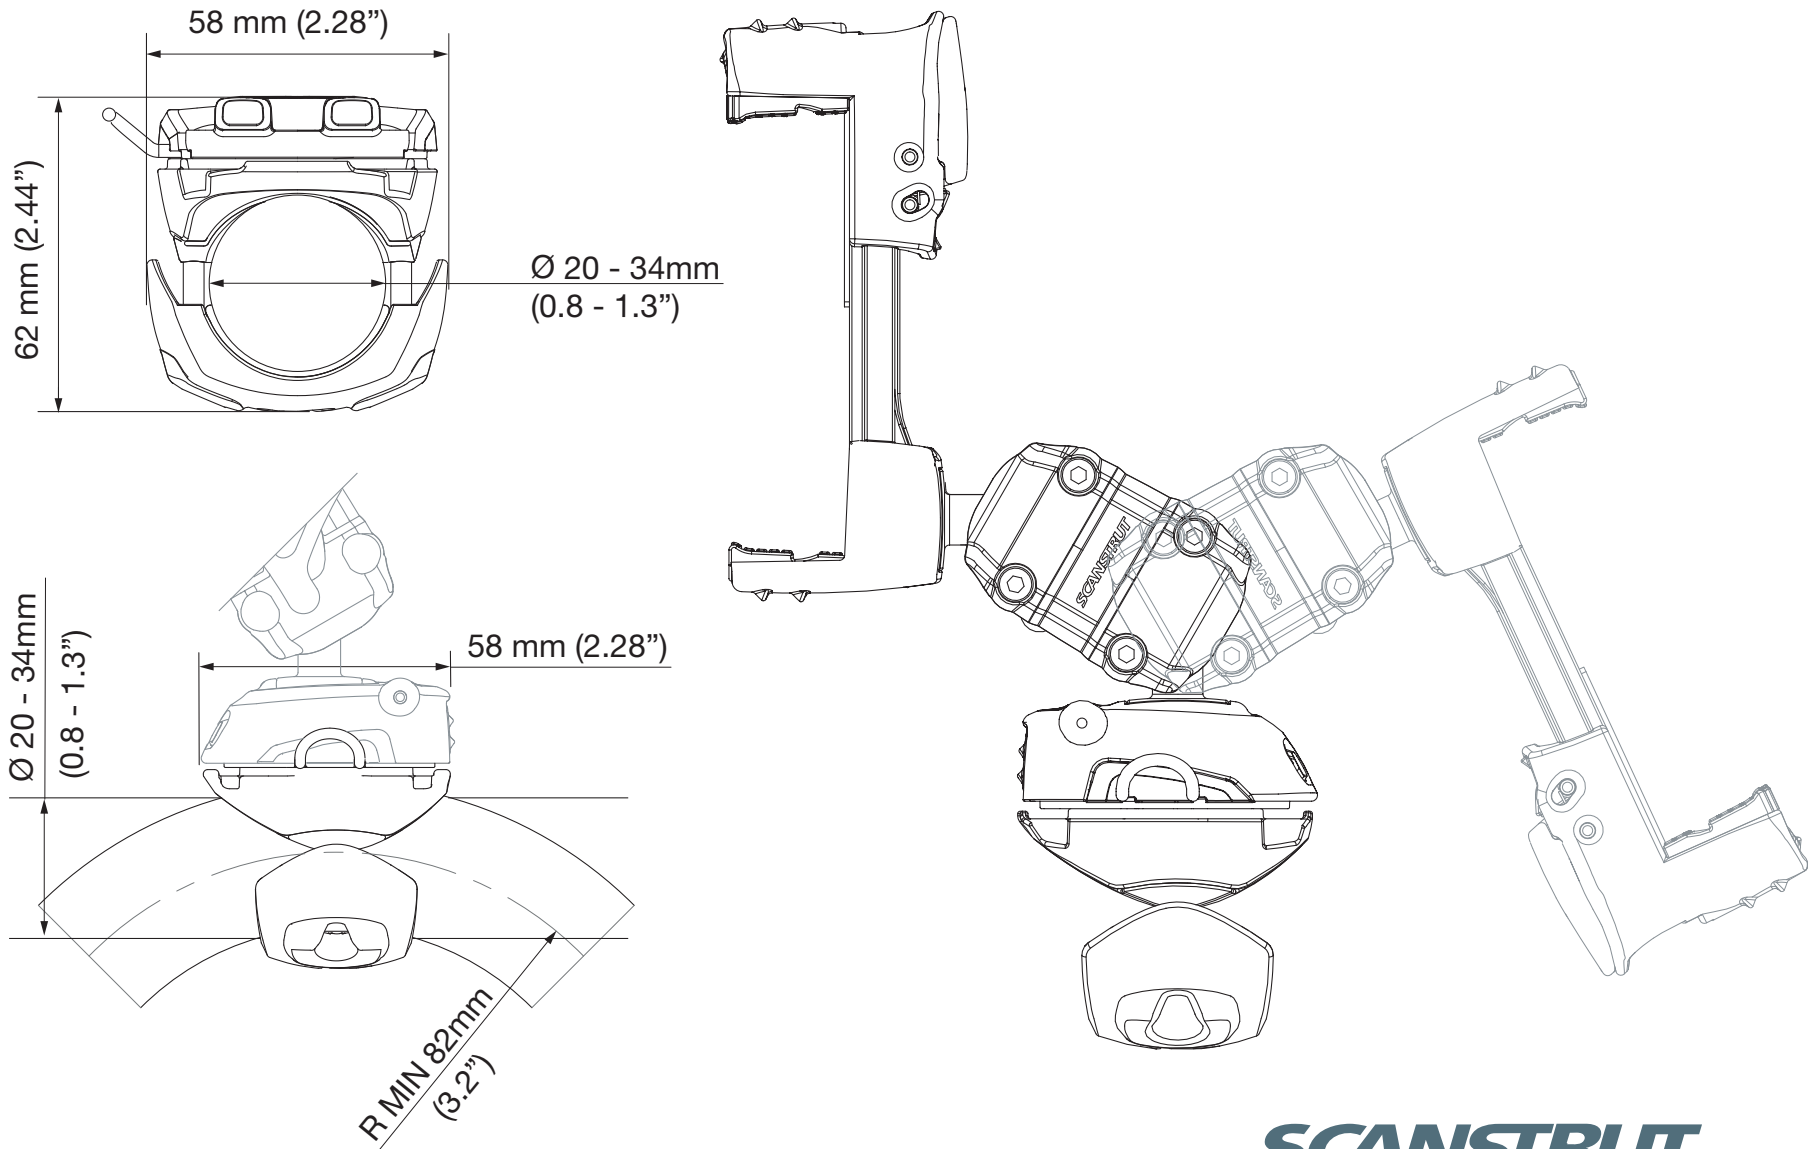

# RLS-509-402 ROKK Mini Phone Mount - Rail Mount

Email: [sales@scanstrut.com](mailto:sales@scanstrut.com) Email: [usasales@scanstrut.com](mailto:usasales@scanstrut.com)

\*assuming product is installed in a dynamic environment where accelerations of up to 6g will be experienced

**SCANSTRUT.**

# RLS-509-402 ROKK Mini Phone Mount - Rail Mount

Email: [sales@scanstrut.com](mailto:sales@scanstrut.com) Email: [usasales@scanstrut.com](mailto:usasales@scanstrut.com)

**SCANSTRUT.**